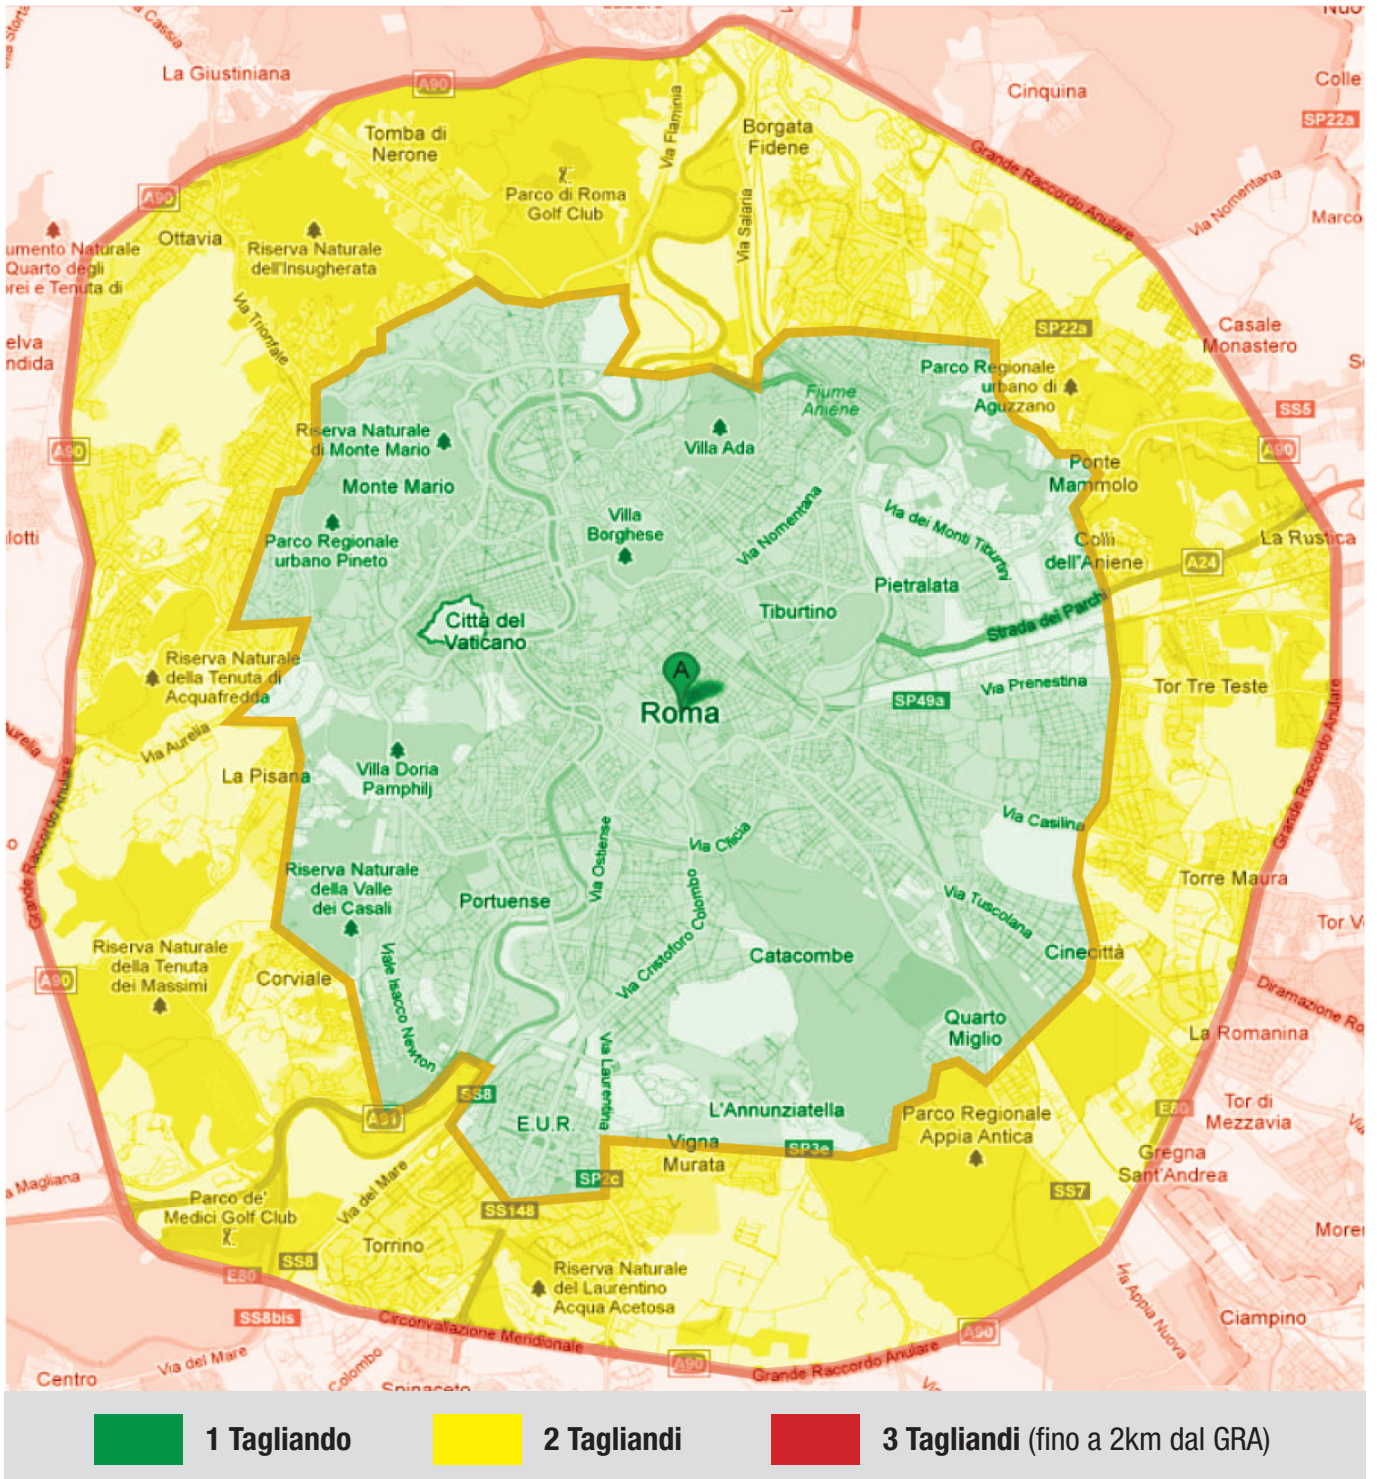

**CLODIA**  
service

*Corriere espresso e distribuzioni*

**Limiti zona verde (1 tagliando):**

Piazza Primoli, Viale Ionio, Via Prati Fiscali, Via del Foro Italico, Via Flaminia Nuova, Via Cassia Nuova, Via Cortina D'Ampezzo, Via Pineta Sacchetti, Via Mattia Battistini, Via di Val Cannuta, Via Bravetta, Via Casetta Mattei, Via del Trullo, Viadotto della Magliana, Viale Egeo, Via Oceano Pacifico, Via Oceano Atlantico, Via di Vigna Murata, Via Tor Carbone, Via Erode Attico, Via Appio Claudio, C.ne Tuscolana, Via Palmiro Togliatti, Via Casal de' Pazzi, Viale Kant  
NB Le strade di confine sopraindicate si intendono appartenenti alla zona gialla (2 tagliandi)

**Limiti zona gialla (2 tagliandi):** GRA

**Clodia Service - Corriere espresso e recapiti urgenti**

Via Sangemini 23/25, 00135 Roma - [t] 0695218700 - [f] 0695218719 - [e] info@clodiaservice.it - [w] www.clodiaservice.it